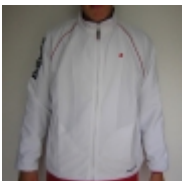

VESTE FEMME BLANCHE

€50.00 €30.00

Remise: 40.00%

[[DÃ©tails du produit...]](#)